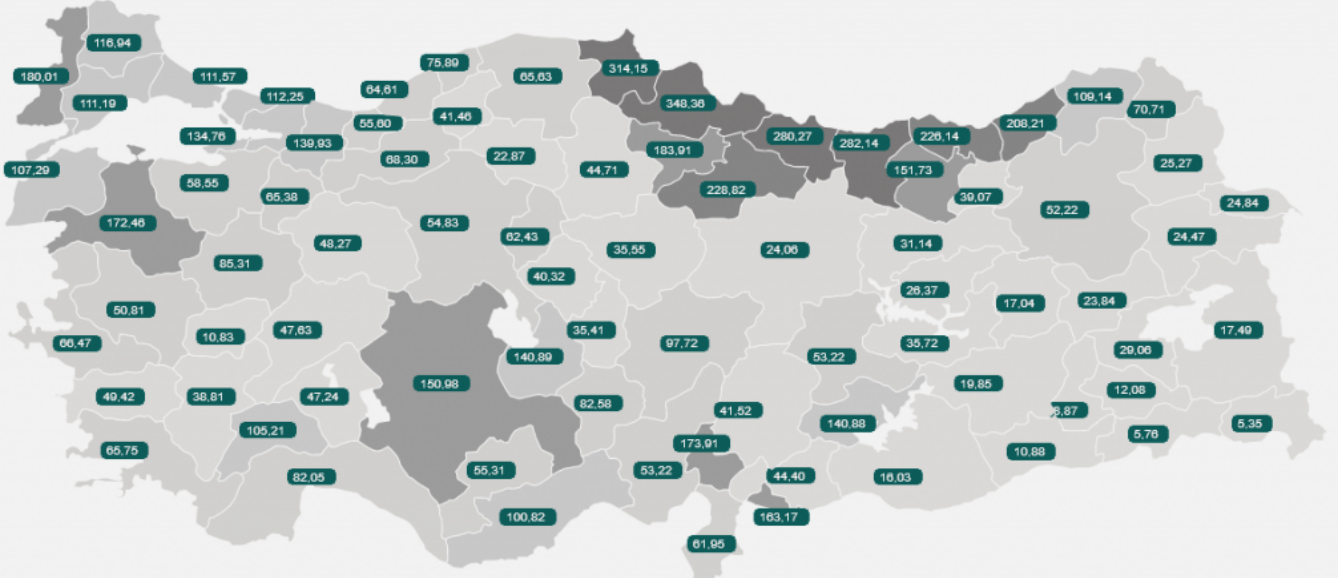

GÜMÜŞHANE'DE
GÜMÜŞHANE'DE
GÜMÜŞHANE'DE
GÜMÜŞHANE'DE

SON
DAKİKA

İllere Göre Haftalık Vaka Sayısı (100 binde)
27 Şubat 5 Mart 2021

Sağlık Bakanlığı illerin 27 Şubat 5 Mart 2021 tarihleri arasını kapsayan dönemdeki koronavirüs vaka sayılarını açıkladı.

İllerin 100 bin nüfus baremine göre 27 Şubat 5 Mart 2021 tarihleri arasındaki günler toplamında Gümüşhane ilinin vaka sayısı 151,73 oldu.

151,73 vaka ile Gümüşhane ili yine kırmızı bölgede çok yüksek riskli iller arasında yer alırken, Türkiye genelindeki sıralaması değişmeyerek yine 13. İl oldu.

Gümüşhane ilinde bir önceki hafta olan 20-26 Şubat tarihlerini kapsayan dönemde vaka sayısı toplamı ise 114,58 idi.

27 Şubat – 5 Mart 2021 tarihleri arasında tüm illerdeki vaka sayıları büyükten küçüğe sıralanış şöyledir:

57	Kırşehir	40,32
58	Bayburt	39,07
59	Denizli	38,81
60	Elazığ	35,72
61	Yozgat	35,55
62	Nevşehir	35,41
63	Erzincan	31,14
64	Bitlis	29,06
65	Tunceli	26,37
66	Kars	25,27
67	Iğdır	24,84
68	Ağrı	24,47
69	Sivas	24,06
70	Muş	23,84
71	Çankırı	22,87
72	Diyarbakır	19,85
73	Van	17,49
74	Bingöl	17,04
75	Şanlıurfa	16,03
76	Siirt	12,08
77	Mardin	10,88
78	Uşak	10,83
79	Batman	8,87
80	Şırnak	5,76
81	Hakkari	5,35