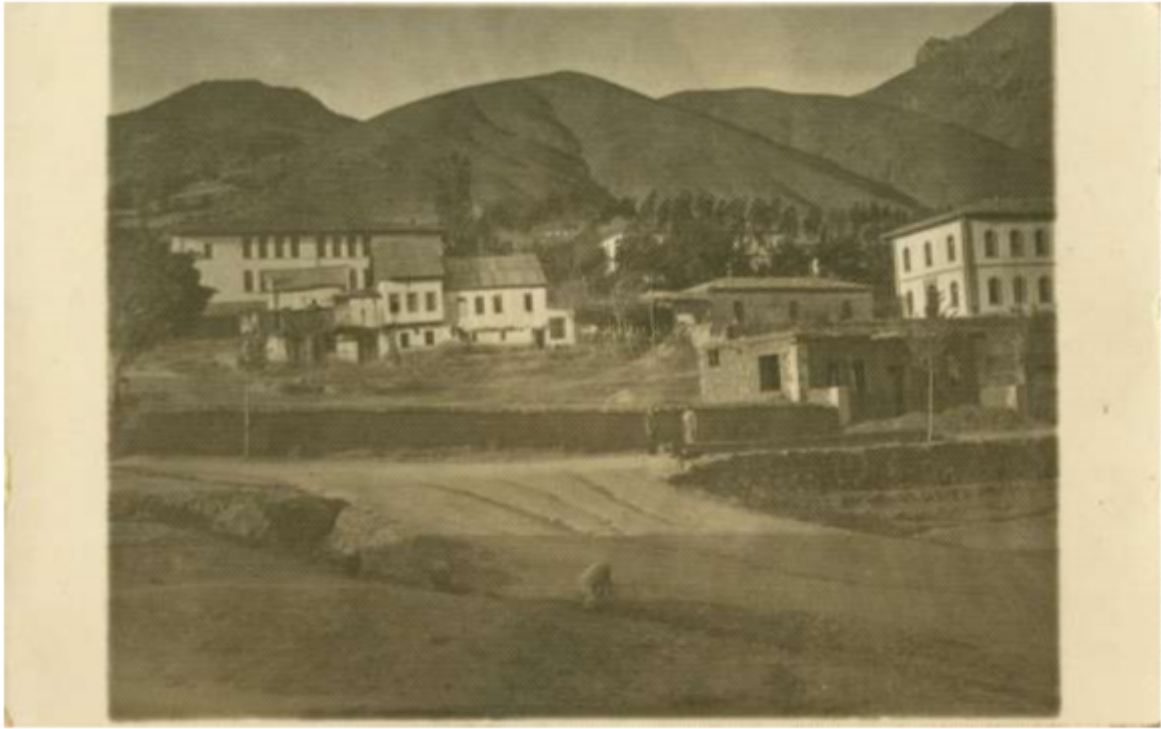

GÜMÜŞHANE'YE AİT YENİ FOTOĞRAFLAR

Araştırmacı, Eğitimci Yazar Niyazi Karabulut

Gümüşhane'ye ait İstanbul Büyük Şehir Belediyesi Atatürk kitaplığında yeni fotoğraflar gün yüzüne çıktı. Dijital ortama aktarılan fotoğraflar Cumhuriyet dönemine ait. Gümüşhane Halkevi'nin yapılışı ve Atatürk'ün ölümü dolayısıyla yapılan anma merasimine ait görüntüler daha önce hiç yayınlanmamış.

Halkevinin yapılacağı yeri gösteren fotoğraf.

Halkevinin inşaat halinde olduğunu gösteren fotoğraf

Halkevinin temel atma törenine ait fotoğraf

Halkevinin bitmiş hali

Atatürk'ün ölümü dolayısıyla yapılan merasimde Vali Ferit Nomer konuşma yaparken